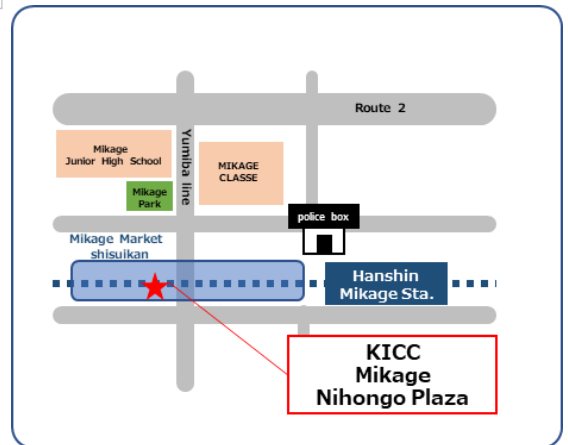

मिखागे
निर्हांगो प्लाजा

प्राथमिक जापानी भाषा अप्रिल महिना कक्षा

यो जापानी भाषा कक्षा हो, जसमा व्यावसायिक जापानी शिक्षकहरूले दैनिक जीवनको लागि आवश्यक जापानी भाषा पढाउनुहुन्छ।

【तालिका】 प्रत्येक हप्ता मंगलबार र बिहीबार (जम्मा 36 पटक)

4/15~8/21

2025 4 April						
月	火	水	木	金	土	日
Mon.	Tue.	Wed.	Thu.	Fri.	Sat.	Sun.
	1	2	3	4	5	6
7	8	9	10	11	12	13
14	15	16	17	18	19	20
21	22	23	24	25	26	27
28	29	30				

2025 5 May						
月	火	水	木	金	土	日
Mon.	Tue.	Wed.	Thu.	Fri.	Sat.	Sun.
			1	2	3	4
5	6	7	8	9	10	11
12	13	14	15	16	17	18
19	20	21	22	23	24	25
26	27	28	29	30	31	

2025 6 June						
月	火	水	木	金	土	日
Mon.	Tue.	Wed.	Thu.	Fri.	Sat.	Sun.
						1
2	3	4	5	6	7	8
9	10	11	12	13	14	15
16	17	18	19	20	21	22
23	24	25	26	27	28	29
30						

2025 7 July						
月	火	水	木	金	土	日
Mon.	Tue.	Wed.	Thu.	Fri.	Sat.	Sun.
	1	2	3	4	5	6
7	8	9	10	11	12	13
14	15	16	17	18	19	20
21	22	23	24	25	26	27
28	29	30	31			

2025 8 August						
月	火	水	木	金	土	日
Mon.	Tue.	Wed.	Thu.	Fri.	Sat.	Sun.
				1	2	3
4	5	6	7	8	9	10
11	12	13	14	15	16	17
18	19	20	21	22	23	24
25	26	27	28	29	30	31

KICC URL

*माथिको पात्रोमा **पहेलो रंग** लगाईएको दिन कक्षा हुने गर्दछ।

कक्षा

<M1B>शुरुवाती। : 10:00~12:00

<M2A>परिचय : 12:30~14:30

स्तर

परिचय जापानी भाषा बोल्न नसक्ने व्यक्ति

शुरुवाती। माथिको परिचयकक्षा सक्नु भएको व्यक्तिलाई लक्षित

*एक पटकमा एक जनाले एउटा कक्षामात्र आबेदन दिन सकिनेछ।

*अन्य कक्षाहरूसँग नक्कल गरेर आबेदन दिन मिल्ने छैन।

*शुरुवाती। (बी) कक्षा लिन चाहनेहरूको लागि, त्यहाँ तपाइको जापानी भाषाको स्तर जाँच हुनेछ।

【लक्षित उमेर समूह】 15 वर्ष भन्दा माथि (छोटो अवधिको बसाइ बाहेक, कोबे शहरमा बस्नेहरूलाई प्राथमिकता दिइन्छ)/बच्चाहरूलाई साथमा ल्याउन सकिन्छ।

प्रत्येक सत्रमा पूर्णरूपमा उपस्थित हुन सक्ने व्यक्तिहरू अथवा 25 वा बढी सत्रहरूमा उपस्थित हुनेहरूले (लगभग 70%)

पूरा भएको जापानी भाषापढेको प्रमाणपत्र प्राप्त गर्नेछन्।

【शिक्षण शुल्क】 नि: शुल्क 【क्षमता】 7 व्यक्ति

【आबेदन विधि/अन्तिम मिति】 कृपया KICC को HP(गृहपृष्ठ) बाट आबेदन दिनुहोस्। <https://www.kicc.jp>

आबेदन मिति: **2025 वर्ष 3 महिना 31 तारिख (सोमबार)** आबेदन संख्या पुग्नसाथ, हामी आबेदन बन्द गर्नेछौं।

【स्थान】 KICC Mikage Nihongo Plaza

Mikage Market "Shisuihan" 6-15-22, Mikage-Honmachi, Higashinada-ku, Kobe