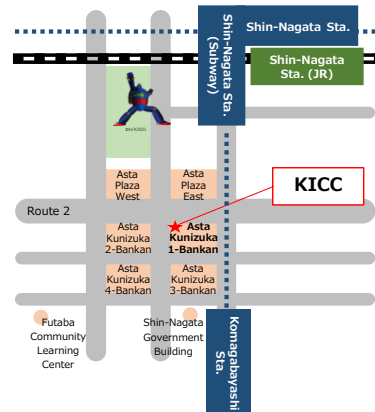

초급 일본어 4 월 클래스

이 프로그램은 생활에 필요한 일본어를 프로 일본어 교사가 가르치는 클래스 수업입니다.

【일정】 **매주 화·목요일** (총 36 회)

4/15~8/21

2025 **4** April

月	火	水	木	金	土	日
Mon.	Tue.	Wed.	Thu.	Fri.	Sat.	Sun.
	1	2	3	4	5	6
7	8	9	10	11	12	13
14	15	16	17	18	19	20
21	22	23	24	25	26	27
28	29	30				

2025 **5** May

月	火	水	木	金	土	日
Mon.	Tue.	Wed.	Thu.	Fri.	Sat.	Sun.
			1	2	3	4
5	6	7	8	9	10	11
12	13	14	15	16	17	18
19	20	21	22	23	24	25
26	27	28	29	30	31	

2025 **6** June

月	火	水	木	金	土	日
Mon.	Tue.	Wed.	Thu.	Fri.	Sat.	Sun.
						1
2	3	4	5	6	7	8
9	10	11	12	13	14	15
16	17	18	19	20	21	22
23	24	25	26	27	28	29
30						

2025 **7** July

月	火	水	木	金	土	日
Mon.	Tue.	Wed.	Thu.	Fri.	Sat.	Sun.
	1	2	3	4	5	6
7	8	9	10	11	12	13
14	15	16	17	18	19	20
21	22	23	24	25	26	27
28	29	30	31			

2025 **8** August

月	火	水	木	金	土	日
Mon.	Tue.	Wed.	Thu.	Fri.	Sat.	Sun.
				1	2	3
4	5	6	7	8	9	10
11	12	13	14	15	16	17
18	19	20	21	22	23	24
25	26	27	28	29	30	31