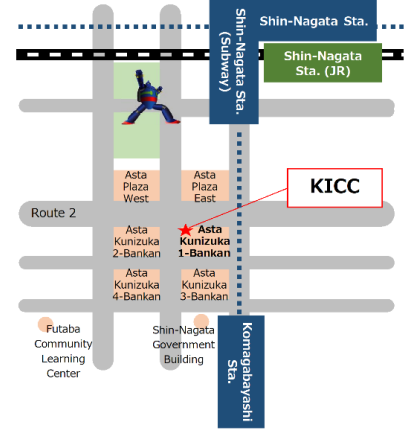

KICC
(Shin-Nagata)

Klase sa Nihongo para sa Unang Baitang sa Abril

Ang programang ito ay Klase sa Pag-aaral ng Nihongo na kinakailangan sa pamumuhay na ituturo ng mga bihasa sa Pagtuturo ng Nihongo.

【Iskedyul】 **Tuwing Martes at Huwebes** (36 beses lahat)

4/15~8/19

2025 4 April							2025 5 May							2025 6 June						
月	火	水	木	金	土	日	月	火	水	木	金	土	日	月	火	水	木	金	土	日
Mon.	Tue.	Wed.	Thu.	Fri.	Sat.	Sun.	Mon.	Tue.	Wed.	Thu.	Fri.	Sat.	Sun.	Mon.	Tue.	Wed.	Thu.	Fri.	Sat.	Sun.
	1	2	3	4	5	6				1	2	3	4							1
7	8	9	10	11	12	13	5	6	7	8	9	10	11	2	3	4	5	6	7	8
14	15	16	17	18	19	20	12	13	14	15	16	17	18	9	10	11	12	13	14	15
21	22	23	24	25	26	27	19	20	21	22	23	24	25	16	17	18	19	20	21	22
28	29	30	30				26	27	28	29	30	31		23	24	25	26	27	28	29
														30						

2025 7 July							2025 8 August						
月	火	水	木	金	土	日	月	火	水	木	金	土	日
Mon.	Tue.	Wed.	Thu.	Fri.	Sat.	Sun.	Mon.	Tue.	Wed.	Thu.	Fri.	Sat.	Sun.
	1	2	3	4	5	6					1	2	3
7	8	9	10	11	12	13	4	5	6	7	8	9	10
14	15	16	17	18	19	20	11	12	13	14	15	16	17
21	22	23	24	25	26	27	18	19	20	21	22	23	24
28	29	30	31				25	26	27	28	29	30	31