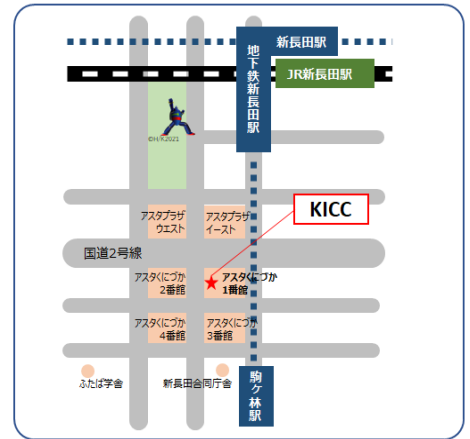

KICC
しんながた
(新長田)

しよきゅうにほんご がつ
初級日本語 4月クラス

このプログラムは、生活に必要な日本語をプロの日本語教師が教えるクラス授業です。

【スケジュール】

まいしゅうか もくようび (ぜんかい)
毎週火・木曜日 (全36回)

4/15~8/19

2025 4 April						
月	火	水	木	金	土	日
Mon.	Tue.	Wed.	Thu.	Fri.	Sat.	Sun.
	1	2	3	4	5	6
7	8	9	10	11	12	13
14	15	16	17	18	19	20
21	22	23	24	25	26	27
28	29	30	30			

2025 5 May						
月	火	水	木	金	土	日
Mon.	Tue.	Wed.	Thu.	Fri.	Sat.	Sun.
			1	2	3	4
5	6	7	8	9	10	11
12	13	14	15	16	17	18
19	20	21	22	23	24	25
26	27	28	29	30	31	

2025 6 June						
月	火	水	木	金	土	日
Mon.	Tue.	Wed.	Thu.	Fri.	Sat.	Sun.
						1
2	3	4	5	6	7	8
9	10	11	12	13	14	15
16	17	18	19	20	21	22
23	24	25	26	27	28	29
30						

2025 7 July						
月	火	水	木	金	土	日
Mon.	Tue.	Wed.	Thu.	Fri.	Sat.	Sun.
	1	2	3	4	5	6
7	8	9	10	11	12	13
14	15	16	17	18	19	20
21	22	23	24	25	26	27
28	29	30	31			

2025 8 August						
月	火	水	木	金	土	日
Mon.	Tue.	Wed.	Thu.	Fri.	Sat.	Sun.
				1	2	3
4	5	6	7	8	9	10
11	12	13	14	15	16	17
18	19	20	21	22	23	24
25	26	27	28	29	30	31

*黄色が授業日です

*申込できるのは、1人1クラスです

*他のクラスとの重複申込はできません

*初級1,2クラスの受講を希望の人は、レベルチェックがあります

レッスン

<K1A> 入門 : 10:00~12:00

<K2B> 初級1 : 12:30~14:30

<K3C> 初級2 : 15:00~17:00

<K4A> 入門 : 18:30~20:30

レベル

入門 日本語が話せない人

初級1 入門の学習が終わった人

初級2 初級1の学習が終わった人

【対象者】 15歳以上(短期滞在除く・神戸市に住んでいる人優先) / 子供同伴可能

毎回出席できる人 / 25回以上(約70%)出席した人は修了証がもらえます

【受講料】 無料

【定員】 10名

【申込方法・締切】 ホームページから申し込みをしてください。 <https://www.kicc.jp>

締切: 2025年3月31日(月)

定員に達した場合、早く締め切ります。

【場所】 KICC新長田

神戸市長田区腕塚町5-3-1

アスタくにつか 1番館南棟1階

KICC URL