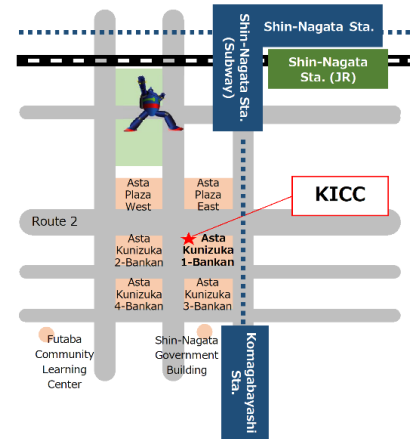

- *Kolom kuning ada kelas
- *Pendaftaran ganda untuk kelas lain tidak diperbolehkan.

Kelas

<KIAS> Pemula: 10:00~12:00

Target Kelas

Pemula: Bagi yang tidak bisa berbahasa Jepang

【Target】 15 tahun ke atas (Prioritas untuk warga asing penduduk Kobe, selain pengunjung jangka pendek), boleh membawa anak, mampu hadir di setiap sesi (Ada sertifikat bagi yang memiliki persentase kehadiran 70% ke atas atau lebih dari 25 kali pertemuan)

Asta Kunizuka I bankan Minami-To lantai 1
5-3-1 Udezuka-cho, Nagata-ku, Kobe