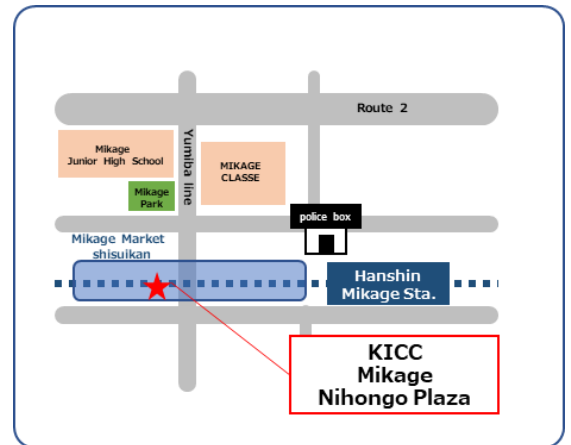

2025 8 August

月	火	水	木	金	土	日
Mon.	Tue.	Wed.	Thu.	Fri.	Sat.	Sun.
			1	2	3	
4	5	6	7	8	9	10
11	12	13	14	15	16	17
18	19	20	21	22	23	24
25	26	27	28	29	30	31

\*माथिको पात्रोमा **पहेलो रंग** लगाईएको दिन कक्षा हुने गर्दछ।