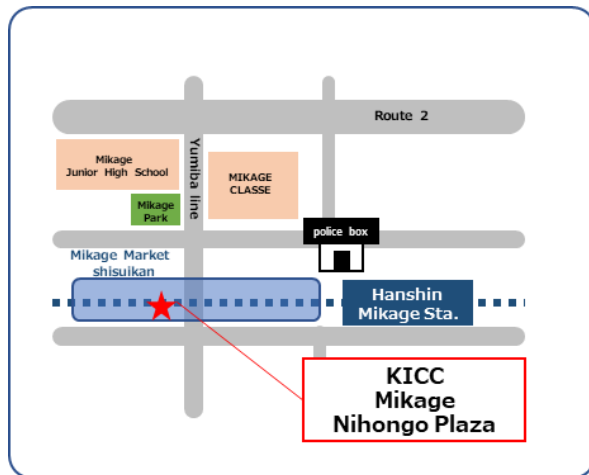

ภาษาญี่ปุ่นเบื้องต้น คลาสเดือนเมษายน

โปรแกรมนี้สอนภาษาญี่ปุ่นที่จำเป็นในการใช้ชีวิตประจำวันโดยผู้เชี่ยวชาญในการสอนภาษาญี่ปุ่น

【ตารางเรียน】

ทุกวันอังคาร・พฤหัสบดี (รวมทั้งหมด36ครั้ง)

4/15~8/21

2025 4 April						
月	火	水	木	金	土	日
Mon.	Tue.	Wed.	Thu.	Fri.	Sat.	Sun.
	1	2	3	4	5	6
7	8	9	10	11	12	13
14	15	16	17	18	19	20
21	22	23	24	25	26	27
28	29	30				
2025 5 May						
月	火	水	木	金	土	日
Mon.	Tue.	Wed.	Thu.	Fri.	Sat.	Sun.
			1	2	3	4
5	6	7	8	9	10	11
12	13	14	15	16	17	18
19	20	21	22	23	24	25
26	27	28	29	30	31	
2025 6 June						
月	火	水	木	金	土	日
Mon.	Tue.	Wed.	Thu.	Fri.	Sat.	Sun.
						1
2	3	4	5	6	7	8
9	10	11	12	13	14	15
16	17	18	19	20	21	22
23	24	25	26	27	28	29
30						
2025 7 July						
月	火	水	木	金	土	日
Mon.	Tue.	Wed.	Thu.	Fri.	Sat.	Sun.
	1	2	3	4	5	6
7	8	9	10	11	12	13
14	15	16	17	18	19	20
21	22	23	24	25	26	27
28	29	30	31			
2025 8 August						
月	火	水	木	金	土	日
Mon.	Tue.	Wed.	Thu.	Fri.	Sat.	Sun.
				1	2	3
4	5	6	7	8	9	10
11	12	13	14	15	16	17
18	19	20	21	22	23	24
25	26	27	28	29	30	31

*วันที่สีแดงเป็นวันเรียน

คลาสเรียน

<M1B> เบื้องต้น I : 10:00~12:00

<M2A> เริ่มต้น : 12:30~14:30

*สามารถสมัครได้คนละ1คลาสเท่านั้น

*ไม่สามารถสมัครพร้อมกันหลายคลาส

*คนที่ต้องการเรียนคลาสเบื้องต้น1 (B) จะต้องมีการสอบวัดระดับก่อนลงเรียน

ระดับภาษา

เริ่มต้น คนที่ไม่สามารถพูดภาษาญี่ปุ่นได้

เบื้องต้น1 คนที่เรียนระดับเริ่มต้น (A) จบแล้ว

【คุณสมบัติผู้เรียน】 สำหรับผู้ที่มีอายุ 15ปีขึ้นไป (ยกเว้นวีซาระยะสั้น・สงวนสิทธิ์ให้ผู้ที่ย้ายอยู่ในเมืองโกเบก่อน) / สามารถนำเด็กมาเรียนด้วยได้

คนที่สามารถเข้าเรียนได้ทุกครั้ง / ผู้ที่เข้าเรียนเกิน25ครั้ง (70%)จะได้ใบประกาศเรียนจบคลาส

【ค่าใช้จ่าย】 ฟรีไม่มีค่าใช้จ่าย 【จำกัดจำนวนผู้เรียน】 7คน

【วิธีการสมัคร/วันปิดรับสมัคร】 กรุณาสมัครผ่านทางเว็บไซต์ <https://www.kicc.jp>

วันปิดรับสมัคร : วันจันทร์ที่ 31 มีนาคม 2025

หากมีผู้สมัครเต็มจำนวน จะทำการปิดรับสมัครก่อนเวลา

【สถานที่เรียน】 KICC Mikage Nihongo Plaza

6-15-22, Mikage-honmachi, Higashinada-ku Kobe

(in Hanshin Mikage Ichiba “Shisuihan”)