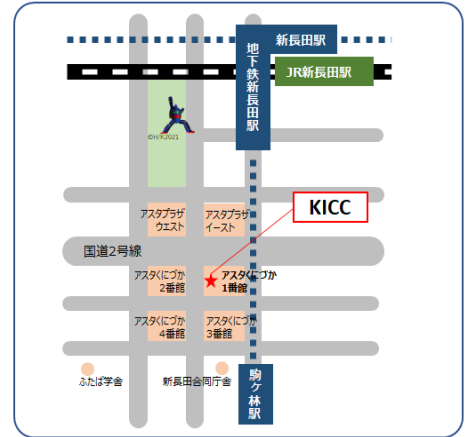

*黄色が授業日です

*他のクラスとの重複申込はできません

レッスン

<KIAS> 入門：10:00~12:00

レベル

入門 日本語が話せない人

【対象者】 15歳以上(短期滞在除く・神戸市に住んでいる人優先) / 子供同伴可能
毎回出席できる人 / 25回以上(約70%)出席した人は修了証がもらえます

【受講料】 無料 【定員】 10名