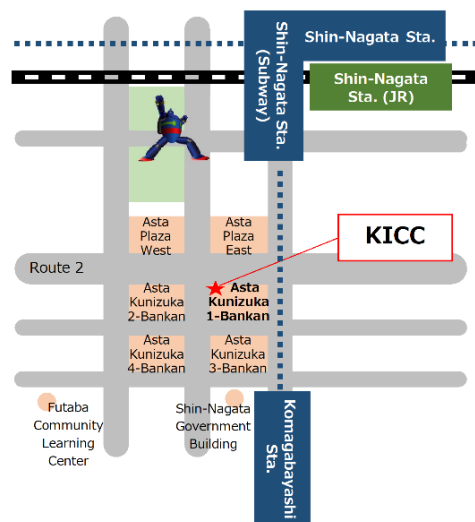

KICC
Shin-Nagata

Classes de conversação Japonesa para Iniciantes

Em Abril

Este programa é uma aula ministrada por um professor profissional de idioma japonês a fim de ensinar a língua japonesa necessária na vida diária.

【Programação】 **Terça, Quinta.**(36 aulas em total)

15/Abr- 21/Ago

2025 4 April						
月	火	水	木	金	土	日
Mon.	Tue.	Wed.	Thu.	Fri.	Sat.	Sun.
	1	2	3	4	5	6
7	8	9	10	11	12	13
14	15	16	17	18	19	20
21	22	23	24	25	26	27
28	29	30				

2025 5 May						
月	火	水	木	金	土	日
Mon.	Tue.	Wed.	Thu.	Fri.	Sat.	Sun.
			1	2	3	4
5	6	7	8	9	10	11
12	13	14	15	16	17	18
19	20	21	22	23	24	25
26	27	28	29	30	31	

2025 6 June						
月	火	水	木	金	土	日
Mon.	Tue.	Wed.	Thu.	Fri.	Sat.	Sun.
						1
2	3	4	5	6	7	8
9	10	11	12	13	14	15
16	17	18	19	20	21	22
23	24	25	26	27	28	29
30						

2025 7 July						
月	火	水	木	金	土	日
Mon.	Tue.	Wed.	Thu.	Fri.	Sat.	Sun.
	1	2	3	4	5	6
7	8	9	10	11	12	13
14	15	16	17	18	19	20
21	22	23	24	25	26	27
28	29	30	31			

2025 8 August						
月	火	水	木	金	土	日
Mon.	Tue.	Wed.	Thu.	Fri.	Sat.	Sun.
				1	2	3
4	5	6	7	8	9	10
11	12	13	14	15	16	17
18	19	20	21	22	23	24
25	26	27	28	29	30	31

Classes

<K1A>Classe Introdutória : 10:00~12:00

<K2B>Iniciante 1 : 12:30~14:30

<K3C>Iniciante 2 : 15:00~17:00

<K4A>Classe Introdutória : 18:30~20:30

*Poderá inscrever apenas 1 classe para 1 pessoa.

*Não pode inscrever duplicadas para classes de Sannomiya e Online.

*Iniciante 1,2(B,C) Quem deseja inscrever nestas classes, haverá uma verificação de nível.

*dia da aula está em **amarelo**

Níveis

Classe Introdutória Aqueles que não falam Japonês

Iniciante 1 Quem terminou Introdutória(A)

Iniciante 2 Quem terminou Iniciante 1 (B)

【Quem pode aplicar】 15anos ou mais de idade(exceto estadia curta,damos prioridade para aqueles que reside em kobe) / Pode trazer sua criança / Quem é possível participar todas aulas / Quem comparecer mais de 25aulas(aprox.70%)entregamos certificado de conclusão.

【Taxa】 Gratuito 【Capacidade】 10 pessoas

【Método e prazo de Inscrição】 Inscreva através de nosso website <https://www.kicc.jp>

【Prazo】 31de Março de 2025 (Segunda-feira) Se atingirmos o nº de capacidade, fecharemos antes do prazo.

【Lugar】 KICC Shin-Nagata

Kōbe-shi Nagata-ku Udezuka-chō 5-3-1 Asuta Kunizuka 1bankan minami tō 1kai