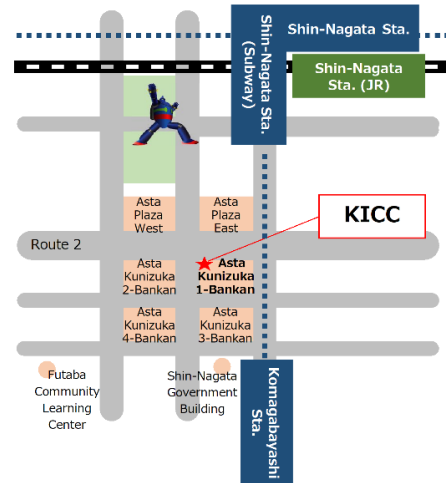

2025 2 February

月	火	水	木	金	土	日
Mon.	Tue.	Wed.	Thu.	Fri.	Sat.	Sun.
					1	2
3	4	5	6	7	8	9
10	11	12	13	14	15	16
17	18	19	20	21	22	23
24	25	26	27	28		

* วันที่สีแดงเป็นวันเรียน

* สามารถสมัครได้คนละ1คลาสเท่านั้น