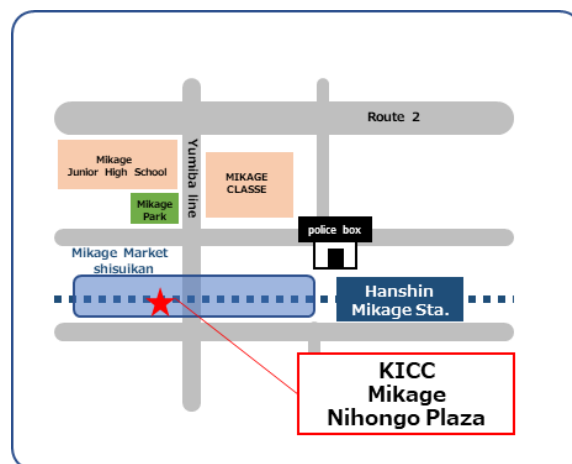

Mikage
Nihongo
Plaza

Classes de conversação Japonesa para Iniciantes

Em Abril

Este programa é uma aula ministrada por um professor profissional de idioma japonês a fim de ensinar a língua japonesa necessária na vida diária.

【Programação】 **Terça, Quinta.** (36 aulas em total)

15/Abr – 21/Ago

2025 4 April						
月	火	水	木	金	土	日
Mon.	Tue.	Wed.	Thu.	Fri.	Sat.	Sun.
	1	2	3	4	5	6
7	8	9	10	11	12	13
14	15	16	17	18	19	20
21	22	23	24	25	26	27
28	29	30				

2025 5 May						
月	火	水	木	金	土	日
Mon.	Tue.	Wed.	Thu.	Fri.	Sat.	Sun.
			1	2	3	4
5	6	7	8	9	10	11
12	13	14	15	16	17	18
19	20	21	22	23	24	25
26	27	28	29	30	31	

2025 6 June						
月	火	水	木	金	土	日
Mon.	Tue.	Wed.	Thu.	Fri.	Sat.	Sun.
						1
2	3	4	5	6	7	8
9	10	11	12	13	14	15
16	17	18	19	20	21	22
23	24	25	26	27	28	29
30						

2025 7 July						
月	火	水	木	金	土	日
Mon.	Tue.	Wed.	Thu.	Fri.	Sat.	Sun.
	1	2	3	4	5	6
7	8	9	10	11	12	13
14	15	16	17	18	19	20
21	22	23	24	25	26	27
28	29	30	31			

2025 8 August						
月	火	水	木	金	土	日
Mon.	Tue.	Wed.	Thu.	Fri.	Sat.	Sun.
				1	2	3
4	5	6	7	8	9	10
11	12	13	14	15	16	17
18	19	20	21	22	23	24
25	26	27	28	29	30	31

*dia da aula está em amarelo

Classes

<M1B> Iniciante1 : 10:00~12:00

<M2A> Classe Introdutória : 12:30~14:30

*Poderá inscrever apenas 1 classe para 1 pessoa.

*Não pode inscrever duplicadas para outras classes.

*Iniciante1 (B) Quem deseja inscrever nestas classes, haverá uma verificação de nível.

Níveis

Classe Introdutória : Aqueles que não falam Japonês

Iniciante1 : Quem terminou Introdutória (A)

【Quem pode aplicar】 15anos ou mais de idade(exceto estadia curta,damos prioridade para aqueles que reside em kobe) / Pode trazer sua criança / Quem é possível participar todas aulas / Quem comparecer mais de 25aulas(aprox.70%)entregamos certificado de conclusão.

【Taxa】 Gratuito 【Capacidade】 7 pessoas

【Método e prazo de Inscrição】 Inscreva através de nosso website <https://www.kicc.jp>

【Prazo】 31de Março de 2025 (Segunda-feira) Se atingirmos o n° de capacidade, fecharemos antes do prazo.

【Lugar】 KICC Mikage Nihongo Plaza

Kōbe-shi Higashi Nada-ku Mikage Honmachi 6-15-22

Hanshin Mikage Ichiba Shisuikan nai