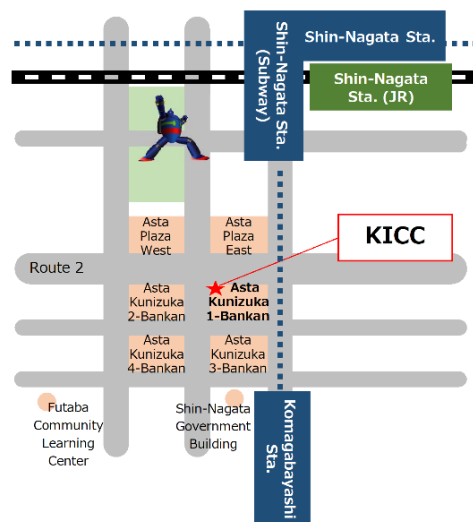

KICC
Shin-Nagata

Classes de conversação Japonesa para Iniciantes
em Outubro

Este programa é uma aula ministrada por um professor profissional de idioma japonês a fim de ensinar a língua japonesa necessária na vida diária.

【Programação】 **Terça, Quinta.** (36classes em total)

2024 10 October						
月	火	水	木	金	土	日
Mon.	Tue.	Wed.	Thu.	Fri.	Sat.	Sun.
	1	2	3	4	5	6
7	8	9	10	11	12	13
14	15	16	17	18	19	20
21	22	23	24	25	26	27
28	29	30	31			

2024 11 November						
月	火	水	木	金	土	日
Mon.	Tue.	Wed.	Thu.	Fri.	Sat.	Sun.
				1	2	3
4	5	6	7	8	9	10
11	12	13	14	15	16	17
18	19	20	21	22	23	24
25	26	27	28	29	30	

2024 12 December						
月	火	水	木	金	土	日
Mon.	Tue.	Wed.	Thu.	Fri.	Sat.	Sun.
						1
2	3	4	5	6	7	8
9	10	11	12	13	14	15
16	17	18	19	20	21	22
23	24	25	26	27	28	29
30	31					

2025 1 January						
月	火	水	木	金	土	日
Mon.	Tue.	Wed.	Thu.	Fri.	Sat.	Sun.
		1	2	3	4	5
6	7	8	9	10	11	12
13	14	15	16	17	18	19
20	21	22	23	24	25	26
27	28	29	30	31		

2025 2 February						
月	火	水	木	金	土	日
Mon.	Tue.	Wed.	Thu.	Fri.	Sat.	Sun.
					1	2
3	4	5	6	7	8	9
10	11	12	13	14	15	16
17	18	19	20	21	22	23
24	25	26	27	28		

10/1~2/25

KICC URL

Classes

<K1C>Iniciantes 2 : 10:00~12:00

<K2A>Nível de Entrada : 12:30~14:30

<K3B>Iniciantes 1 : 15:00~17:00

<K4B>Iniciantes 1 : 18:30~20:30

*dia da aula está em **amarelo**

Níveis

Nível de Entrada Aqueles que não falam Japonês

Iniciantes 1 Quem terminou Entrada (A)

Iniciantes 2 Quem terminou Iniciantes 1 (B)

*Poderá inscrever apenas 1classe para 1pessoa.

*Não pode inscrever duplicadas para classes de Sannomiya e Online.

*Iniciante 1,2(B,C) Quem deseja inscrever nestas classes, haverá uma verificação de nível.

【Quem pode aplicar】 15anos ou mais de idade(exceto estadia curta,damos prioridade para aqueles que reside em kobe)/ Pode trazer sua criança/ Quem é possível participar todas aulas/ Quem comparecer mais de 25aulas(aprox.70%)entregamos certificado de conclusão.

【Taxa】 Gratuito 【Capacidade】 10pessoas

【Método e prazo de Inscrição】 Inscreva através de nosso website <https://www.kicc.jp>

【Prazo】 **16de Setembro de 2024(segunda)** Se atingirmos o nº de capacidade, fecharemos antes do prazo.

【Lugar】 KICC Shin-Nagata

Kōbe-shi Nagata-ku Udezuka-chō 5-3-1 Asuta Kunizuka 1bankan minami tō 1kai