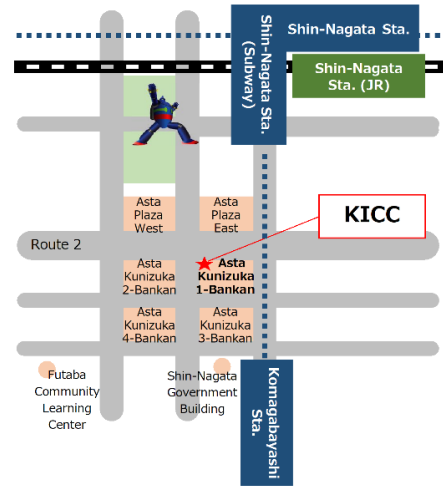

ภาษาญี่ปุ่นเบื้องต้น คลาสเดือนเมษายน

โปรแกรมนี้สอนภาษาญี่ปุ่นที่จำเป็นในการใช้ชีวิตประจำวันโดยผู้เชี่ยวชาญในการสอนภาษาญี่ปุ่น

4/15~8/21

【ตารางเรียน】 ทุกวันอังคาร・พฤหัสบดี (รวมทั้งหมด36ครั้ง)

2025 4 April							2025 5 May							2025 6 June						
月	火	水	木	金	土	日	月	火	水	木	金	土	日	月	火	水	木	金	土	日
Mon.	Tue.	Wed.	Thu.	Fri.	Sat.	Sun.	Mon.	Tue.	Wed.	Thu.	Fri.	Sat.	Sun.	Mon.	Tue.	Wed.	Thu.	Fri.	Sat.	Sun.
	1	2	3	4	5	6				1	2	3	4							1
7	8	9	10	11	12	13	5	6	7	8	9	10	11	2	3	4	5	6	7	8
14	15	16	17	18	19	20	12	13	14	15	16	17	18	9	10	11	12	13	14	15
21	22	23	24	25	26	27	19	20	21	22	23	24	25	16	17	18	19	20	21	22
28	29	30					26	27	28	29	30	31		23	24	25	26	27	28	29
														30						

2025 7 July							2025 8 August						
月	火	水	木	金	土	日	月	火	水	木	金	土	日
Mon.	Tue.	Wed.	Thu.	Fri.	Sat.	Sun.	Mon.	Tue.	Wed.	Thu.	Fri.	Sat.	Sun.
	1	2	3	4	5	6					1	2	3
7	8	9	10	11	12	13	4	5	6	7	8	9	10
14	15	16	17	18	19	20	11	12	13	14	15	16	17
21	22	23	24	25	26	27	18	19	20	21	22	23	24
28	29	30	31				25	26	27	28	29	30	31

- วันที่สีแดงเป็นวันเรียน
- สามารถสมัครได้คนละ1 คลาสเท่านั้น
- ไม่สามารถสมัครพร้อมกันหลายคลาส
- คนที่ต้องการเรียนคลาสเบื้องต้น1, 2 (B,C) จะต้องมีการสอบวัดระดับก่อนลงเรียน

คลาสเรียน

- <K1A> เริ่มต้น : 10:00~12:00
- <K2B> เบื้องต้น1 : 12:30~14:30
- <K3C> เบื้องต้น2 : 15:00~17:00
- <K4A> เริ่มต้น : 18:30~20:30

ระดับภาษา

- เริ่มต้น คนที่ไม่สามารถพูดภาษาญี่ปุ่นได้
- เบื้องต้น1 คนที่เรียนระดับเริ่มต้น (A) จบแล้ว
- เบื้องต้น2 คนที่เรียนระดับเบื้องต้น1 (B) จบแล้ว

【คุณสมบัติผู้เรียน】 สำหรับผู้ที่มีอายุ 15ปีขึ้นไป (ยกเว้นวีซ่าระยะสั้น・สงวนสิทธิ์ให้ผู้ที่อาศัยอยู่ในเมืองโกเบก่อน) / สามารถนำเด็กมาเรียนด้วยได้

คนที่สามารถเข้าเรียนได้ทุกครั้ง / ผู้ที่เข้าเรียนเกิน25ครั้ง (70%) จะได้ไปประกาศเรียนจบคลาส

【ค่าใช้จ่าย】 ฟรี ไม่มีค่าใช้จ่าย 【จำกัดจำนวนผู้เรียน】 10คน

【วิธีการสมัคร/วันปิดรับสมัคร】 กรุณาสมัครผ่านทางเว็บไซต์ <https://www.kicc.jp>

วันปิดรับสมัคร : วันจันทร์ที่ 31 มีนาคม 2025

หากมีผู้สมัครเต็มจำนวน จะทำการปิดรับสมัครก่อนเวลา

【สถานที่เรียน】 KICC Shin-Nagata

Kobe-shi, Nagata-ku, Udezukacho, 5-3-1, Asta Kunizuka 1bankan South Building 1F