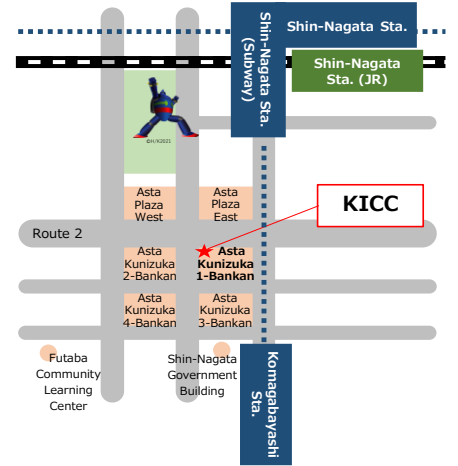

\*माथिको पात्रोमा **पहेलो रंग** लगाईएको दिन कक्षा हुने गर्दछ।

\*एक भन्दा धेरै कक्षाहरूको लागि नक्कल आवेदन अनुमति छैन।

कक्षा

<KIAS> परिचय: 10:00~12:00

स्तर

परिचय जापानी भाषा बोल्न नै नसक्ने व्यक्ति

**[लक्षित उमेर समूह]** 15 वर्ष भन्दा माथि(छोटो अवधिको बसाइ बाहेक, कोबे शहरमा बस्नेहरूलाई प्राथमिकता दिइन्छ)/बच्चाहरूलाई साथमा ल्याउन सकिन्छ।