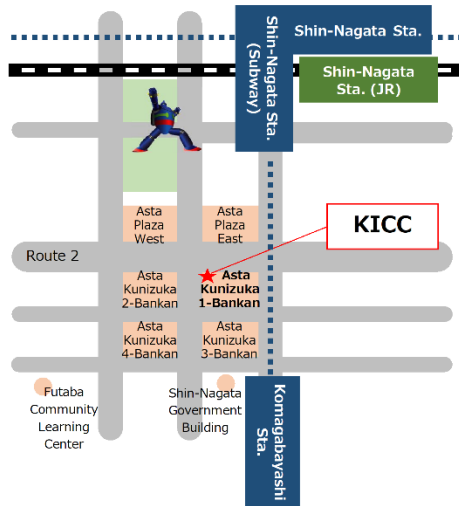

Lớp học tiếng Nhật sơ cấp thứ 7

Đây là chương trình do giáo viên dạy tiếng Nhật chuyên nghiệp giảng dạy, nhằm truyền đạt cho bạn tiếng Nhật cần thiết trong cuộc sống hàng ngày.

Từ ngày 19/4~21/2

【Lịch học】 **Thứ 7 hàng tuần** (Tổng 36 buổi)

2025 4 April	2025 5 May	2025 6 June	2025 7 July
<table border="1"> <tr><th>日</th><th>月</th><th>火</th><th>水</th><th>木</th><th>金</th><th>土</th><th>日</th></tr> <tr><td></td><td>1</td><td>2</td><td>3</td><td>4</td><td>5</td><td>6</td><td>8</td></tr> <tr><td>7</td><td>8</td><td>9</td><td>10</td><td>11</td><td>12</td><td>13</td><td></td></tr> <tr><td>14</td><td>15</td><td>16</td><td>17</td><td>18</td><td>19</td><td>20</td><td></td></tr> <tr><td>21</td><td>22</td><td>23</td><td>24</td><td>25</td><td>26</td><td>27</td><td></td></tr> <tr><td>28</td><td>29</td><td>30</td><td>31</td><td></td><td></td><td></td><td></td></tr> </table>	<table border="1"> <tr><th>日</th><th>月</th><th>火</th><th>水</th><th>木</th><th>金</th><th>土</th><th>日</th></tr> <tr><td></td><td></td><td>1</td><td>2</td><td>3</td><td>4</td><td></td><td></td></tr> <tr><td>5</td><td>6</td><td>7</td><td>8</td><td>9</td><td>10</td><td>11</td><td></td></tr> <tr><td>12</td><td>13</td><td>14</td><td>15</td><td>16</td><td>17</td><td>18</td><td></td></tr> <tr><td>19</td><td>20</td><td>21</td><td>22</td><td>23</td><td>24</td><td>25</td><td></td></tr> <tr><td>26</td><td>27</td><td>28</td><td>29</td><td>30</td><td>31</td><td></td><td></td></tr> </table>	<table border="1"> <tr><th>日</th><th>月</th><th>火</th><th>水</th><th>木</th><th>金</th><th>土</th><th>日</th></tr> <tr><td></td><td></td><td></td><td></td><td>6</td><td>7</td><td>8</td><td>1</td></tr> <tr><td>2</td><td>3</td><td>4</td><td>5</td><td>6</td><td>7</td><td>8</td><td></td></tr> <tr><td>9</td><td>10</td><td>11</td><td>12</td><td>13</td><td>14</td><td>15</td><td></td></tr> <tr><td>16</td><td>17</td><td>18</td><td>19</td><td>20</td><td>21</td><td>22</td><td></td></tr> <tr><td>23</td><td>24</td><td>25</td><td>26</td><td>27</td><td>28</td><td>29</td><td></td></tr> <tr><td>30</td><td></td><td></td><td></td><td></td><td></td><td></td><td></td></tr> </table>	<table border="1"> <tr><th>日</th><th>月</th><th>火</th><th>水</th><th>木</th><th>金</th><th>土</th><th>日</th></tr> <tr><td></td><td></td><td></td><td></td><td></td><td>5</td><td>6</td><td></td></tr> <tr><td>7</td><td>8</td><td>9</td><td>10</td><td>11</td><td>12</td><td>13</td><td></td></tr> <tr><td>14</td><td>15</td><td>16</td><td>17</td><td>18</td><td>19</td><td>20</td><td></td></tr> <tr><td>21</td><td>22</td><td>23</td><td>24</td><td>25</td><td>26</td><td>27</td><td></td></tr> <tr><td>28</td><td>29</td><td>30</td><td>31</td><td></td><td></td><td></td><td></td></tr> </table>
2025 8 August	2025 9 September	2025 10 October	2025 11 November
<table border="1"> <tr><th>日</th><th>月</th><th>火</th><th>水</th><th>木</th><th>金</th><th>土</th><th>日</th></tr> <tr><td></td><td></td><td></td><td></td><td>1</td><td>2</td><td>3</td><td></td></tr> <tr><td>4</td><td>5</td><td>6</td><td>7</td><td>8</td><td>9</td><td>10</td><td></td></tr> <tr><td>11</td><td>12</td><td>13</td><td>14</td><td>15</td><td>16</td><td>17</td><td></td></tr> <tr><td>18</td><td>19</td><td>20</td><td>21</td><td>22</td><td>23</td><td>24</td><td></td></tr> <tr><td>25</td><td>26</td><td>27</td><td>28</td><td>29</td><td>30</td><td>31</td><td></td></tr> </table>	<table border="1"> <tr><th>日</th><th>月</th><th>火</th><th>水</th><th>木</th><th>金</th><th>土</th><th>日</th></tr> <tr><td></td><td></td><td></td><td></td><td></td><td>6</td><td>7</td><td></td></tr> <tr><td>8</td><td>9</td><td>10</td><td>11</td><td>12</td><td>13</td><td>14</td><td></td></tr> <tr><td>15</td><td>16</td><td>17</td><td>18</td><td>19</td><td>20</td><td>21</td><td></td></tr> <tr><td>22</td><td>23</td><td>24</td><td>25</td><td>26</td><td>27</td><td>28</td><td></td></tr> <tr><td>29</td><td>30</td><td></td><td></td><td></td><td></td><td></td><td></td></tr> </table>	<table border="1"> <tr><th>日</th><th>月</th><th>火</th><th>水</th><th>木</th><th>金</th><th>土</th><th>日</th></tr> <tr><td></td><td></td><td></td><td></td><td></td><td></td><td>11</td><td>12</td></tr> <tr><td>6</td><td>7</td><td>8</td><td>9</td><td>10</td><td>11</td><td>12</td><td></td></tr> <tr><td>13</td><td>14</td><td>15</td><td>16</td><td>17</td><td>18</td><td>19</td><td></td></tr> <tr><td>20</td><td>21</td><td>22</td><td>23</td><td>24</td><td>25</td><td>26</td><td></td></tr> <tr><td>27</td><td>28</td><td>29</td><td>30</td><td>31</td><td></td><td></td><td></td></tr> </table>	<table border="1"> <tr><th>日</th><th>月</th><th>火</th><th>水</th><th>木</th><th>金</th><th>土</th><th>日</th></tr> <tr><td></td><td></td><td></td><td></td><td></td><td></td><td>1</td><td>2</td></tr> <tr><td>3</td><td>4</td><td>5</td><td>6</td><td>7</td><td>8</td><td>9</td><td></td></tr> <tr><td>10</td><td>11</td><td>12</td><td>13</td><td>14</td><td>15</td><td>16</td><td></td></tr> <tr><td>17</td><td>18</td><td>19</td><td>20</td><td>21</td><td>22</td><td>23</td><td></td></tr> <tr><td>24</td><td>25</td><td>26</td><td>27</td><td>28</td><td>29</td><td>30</td><td></td></tr> </table>
2025 12 December	2026 1 January	2026 2 February	

***Ô màu vàng** là ngày có lớp học.

*Không thể đăng ký đồng thời nhiều lớp.

Lớp học

<KIAS> Nhập môn: 10:00~12:00

Trình độ

Nhập môn Người không thể nói tiếng Nhật

【Đối tượng】 Người trên 15 tuổi (Ngoại trừ những người lưu trú ngắn hạn. Ưu tiên người sống ở Kobe)

Có thể dẫn theo con nhỏ.

Người có thể tham gia đều đặn các buổi/ Những người tham gia từ 25 buổi trở lên (khoảng 70%) sẽ nhận được chứng chỉ hoàn thành khóa học.

【Học phí】 Miễn phí 【Số lượng học viên】 10 người

【Cách đăng ký】 Vui lòng đăng ký qua trang chủ của KICC. <https://www.kicc.jp>

Hạn đăng ký: Ngày 31 tháng 3 năm 2025 (Thứ hai)

Chúng tôi sẽ ngừng tuyển sinh sớm hơn dự kiến khi đạt chỉ tiêu tuyển sinh.

【Địa điểm】 KICC Shin-Nagata Kobe-shi, Nagata-ku, Udezuka-cho 5-3-1,

Asta Kunizuka 1-Bankan, Minami-to, tầng 1