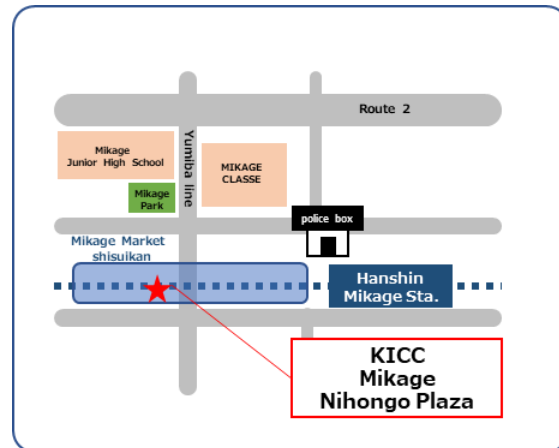

2025 1 January

月	火	水	木	金	土	日
Mon.	Tue.	Wed.	Thu.	Fri.	Sat.	Sun.
		1	2	3	4	5
6	7	8	9	10	11	12
13	14	15	16	17	18	19
20	21	22	23	24	25	26
27	28	29	30	31		

2025 2 February

月	火	水	木	金	土	日
Mon.	Tue.	Wed.	Thu.	Fri.	Sat.	Sun.
					1	2
3	4	5	6	7	8	9
10	11	12	13	14	15	16
17	18	19	20	21	22	23
24	25	26	27	28