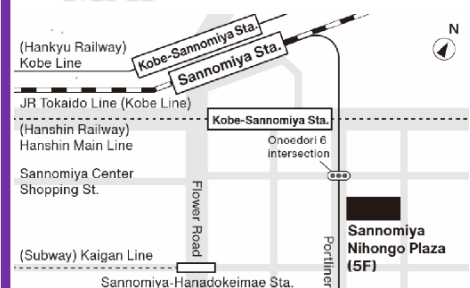

जुन : 3, 10, 17, 24

जुलाई : 1, 8, 22, 29

लागत

निःशुल्क

बुकिङ गर्ने तरिका

सोहि दिन आउन सकिने र कनै
आवेदन आवश्यक नपर्ने

टेलिफोन परामर्श

KICC आउन नसक्ने व्यक्तिले
टेलिफोन मार्फत पनि परामर्श
लिन सकिनेछ!!
प्रत्येक सोमबार देखि शक्रबार
सम्म (दिनभर) खुलारहनेछ।
सम्पर्क गर्नुहोला।

MAP

KICC अन्तर्राष्ट्रिय विनिमय र बहुसांस्कृतिक सहअस्तित्व प्रवर्द्धन गर्ने कोबे शहरको सम्बद्ध संगठन हो।

起業支援
進学・就職相談
在住外国人の雇用

キャリア サポート

日時

2024年6月～7月
毎週月曜日
11:00～12:00

場所

三宮にほんごプラザ (KICC)