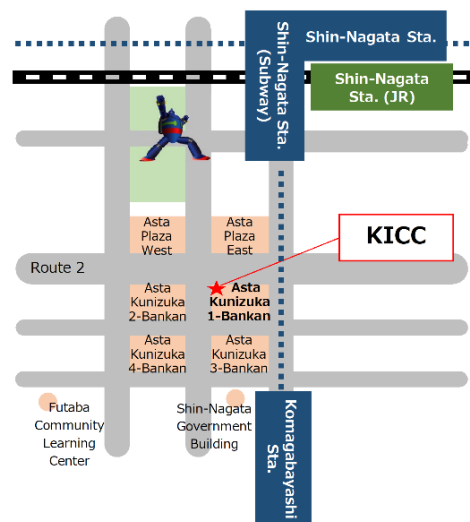

KICC
Shin-Nagata

Classes de conversação Japonesa para Iniciantes

Em Abril

Este programa é uma aula ministrada por um professor profissional de idioma japonês a fim de ensinar a língua japonesa necessária na vida diária.

【Programação】 **Terça. Quinta.** (36 aulas em total)

2025 4 April							2025 5 May							2025 6 June						
月	火	水	木	金	土	日	月	火	水	木	金	土	日	月	火	水	木	金	土	日
Mon.	Tue.	Wed.	Thu.	Fri.	Sat.	Sun.	Mon.	Tue.	Wed.	Thu.	Fri.	Sat.	Sun.	Mon.	Tue.	Wed.	Thu.	Fri.	Sat.	Sun.
	1	2	3	4	5	6				1	2	3	4							1
7	8	9	10	11	12	13	5	6	7	8	9	10	11	2	3	4	5	6	7	8
14	15	16	17	18	19	20	12	13	14	15	16	17	18	9	10	11	12	13	14	15
21	22	23	24	25	26	27	19	20	21	22	23	24	25	16	17	18	19	20	21	22
28	29	30	30				26	27	28	29	30	31		23	24	25	26	27	28	29
														30						

2025 7 July							2025 8 August						
月	火	水	木	金	土	日	月	火	水	木	金	土	日
Mon.	Tue.	Wed.	Thu.	Fri.	Sat.	Sun.	Mon.	Tue.	Wed.	Thu.	Fri.	Sat.	Sun.
	1	2	3	4	5	6					1	2	3
7	8	9	10	11	12	13	4	5	6	7	8	9	10
14	15	16	17	18	19	20	11	12	13	14	15	16	17
21	22	23	24	25	26	27	18	19	20	21	22	23	24
28	29	30	31				25	26	27	28	29	30	31

15/Abr- 19/Ago

KICC URL

Classes

<K1A>Classe Introdutória : 10:00~12:00
<K2B>Iniciante 1 : 12:30~14:30
<K3C>Iniciante 2 : 15:00~17:00
<K4A>Classe Introdutória : 18:30~20:30

*Poderá inscrever apenas 1 classe para 1 pessoa.

*Não pode inscrever duplicadas para classes de Sannomiya e Online.

*Iniciante 1,2(B,C) Quem deseja inscrever nestas classes, haverá uma verificação de nível.

*dia da aula está em **amarelo**

Níveis

Classe Introdutória : Aqueles que não falam Japonês
Iniciante 1 : Quem terminou Introdutória(A)
Iniciante 2 : Quem terminou Iniciante 1 (B)

【Quem pode aplicar】 15anos ou mais de idade(exceto estadia curta,damos prioridade para aqueles que reside em kobe) / Pode trazer sua criança / Quem é possível participar todas aulas / Quem comparecer mais de 25aulas(aprox.70%)entregamos certificado de conclusão.

【Taxa】 Gratuito 【Capacidade】 10 pessoas

【Método e prazo de Inscrição】 Inscreva através de nosso website <https://www.kicc.jp>

【Prazo】 31de Março de 2025 (Segunda-feira) Se atingirmos o nº de capacidade, fecharemos antes do prazo.

【Lugar】 KICC Shin-Nagata

Kōbe-shi Nagata-ku Udezuka-chō 5-3-1 Asuta Kunizuka 1bankan minami tō 1kai