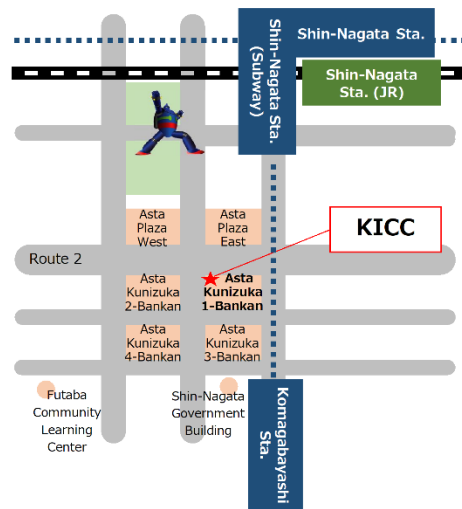

* **Ô màu vàng** là

ngày có lớp học.

* Một người chỉ có thể đăng ký một lớp.

* Không thể đăng ký đồng thời lớp học trực tuyến và lớp học ở Sannomiya.

* Đối với những người muốn đăng ký lớp Sơ cấp 1 (B), sẽ có bài kiểm tra trình độ.

Lớp học

<K1C> Sơ cấp 2: 10:00~12:00

<K2A> Nhập môn: 12:30~14:30

<K3B> Sơ cấp 1: 15:00~17:00

<K4B> Sơ cấp 1: 18:30~20:30

Trình độ

Nhập môn Người không thể nói tiếng Nhật

Sơ cấp 1 Người đã hoàn thành lớp Nhập môn (A)

Sơ cấp 2 Người đã hoàn thành lớp Sơ cấp 1 (B)

【Đối tượng】 Người trên 15 tuổi (Ngoại trừ những người lưu trú ngắn hạn. Ưu tiên người sống ở Kobe)

Có thể dẫn theo con nhỏ.

Người có thể tham gia đều đặn các buổi/ Những người tham gia từ 25 buổi trở lên (khoảng 70%) sẽ nhận được chứng chỉ hoàn thành khóa học/

【Học phí】 Miễn phí 【Số lượng học viên】 10 người

【Cách đăng ký】 Vui lòng đăng ký qua trang chủ của KICC. <https://www.kicc.jp/ezja>

Hạn đăng ký: **Ngày 16 tháng 9 năm 2024 (Thứ hai)**

Chúng tôi sẽ ngừng tuyển sinh sớm hơn dự kiến khi đạt chỉ tiêu tuyển sinh.

【Địa điểm】 KICC Shin-Nagata Kobe-shi, Nagata-ku, Udezuka-cho 5-3-1,

Asta Kunizuka 1-Bankan, Minami-to, tầng 1