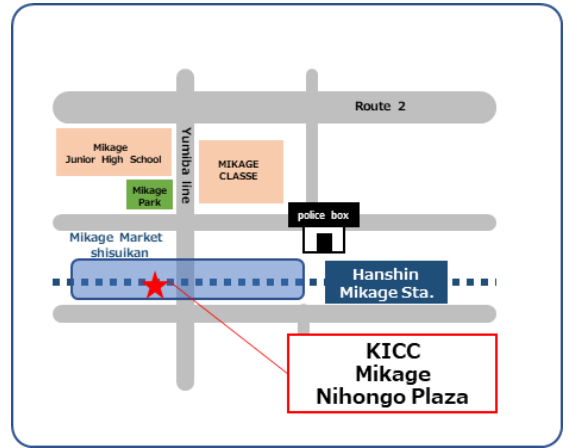

2025 1 January

月	火	水	木	金	土	日
Mon.	Tue.	Wed.	Thu.	Fri.	Sat.	Sun.
		1	2	3	4	5
6	7	8	9	10	11	12
13	14	15	16	17	18	19
20	21	22	23	24	25	26
27	28	29	30	31		

2025 2 February

月	火	水	木	金	土	日
Mon.	Tue.	Wed.	Thu.	Fri.	Sat.	Sun.
					1	2
3	4	5	6	7	8	9
10	11	12	13	14	15	16
17	18	19	20	21	22	23
24	25	26	27	28