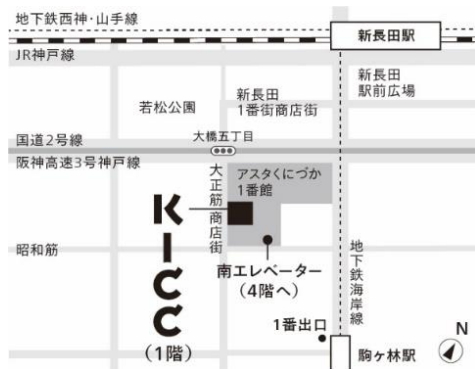

キャリア サポート

日時

2024年 6月～7月
毎週火曜日
11:00～12:00

場所

神戸国際コミュニティセンター
(KICC) 新長田

神戸市長田区腕塚町5-3-1 アスタくにつか 1 番館南棟 1 階

(相談員)

キャリアサポート（起業支援、進学・就職）を長年行ってきた先生が無料で相談に乗ってくれます。ぜひお気軽にお越しください！

問合せ

日本経済大学神戸三宮キャンパス
TEL: 川村 090-3160-1510

開催日

毎週火曜日 11:00～12:00

※祝日の場合はお休み
(開催日)

6月：4日、11日、18日、25日

7月：2日、9日、16日、23日、30日

費用

無料

予約方法

当日受付
予約申込不要です

電話相談

KICCへ来る事ができない人は、
電話で、相談ができます！！
毎週月曜～金曜日（終日）
に行っています。
お気軽にご連絡ください！

地図

KICCは国際交流・多文化共生を進める神戸市の外郭団体です