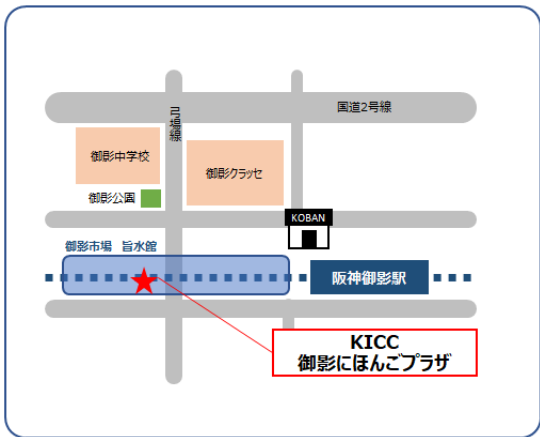

2025 1 January

月	火	水	木	金	土	日
Mon.	Tue.	Wed.	Thu.	Fri.	Sat.	Sun.
		1	2	3	4	5
6	7	8	9	10	11	12
13	14	15	16	17	18	19
20	21	22	23	24	25	26
27	28	29	30	31		

2025 2 February

月	火	水	木	金	土	日
Mon.	Tue.	Wed.	Thu.	Fri.	Sat.	Sun.
					1	2
3	4	5	6	7	8	9
10	11	12	13	14	15	16
17	18	19	20	21	22	23
24	25	26	27	28