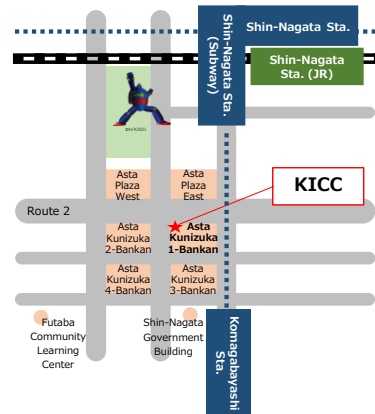

KICC
(신나가타)

초급 일본어 10 월 클래스

이 프로그램은 생활에 필요한 일본어를 프로 일본어 교사가 가르치는 클래스 수업입니다.

【일정】 **매주 화·목요일** (총 36 회)

10/1~2/25

2024 **10** October

月	火	水	木	金	土	日
Mon.	Tue.	Wed.	Thu.	Fri.	Sat.	Sun.
	1	2	3	4	5	6
7	8	9	10	11	12	13
14	15	16	17	18	19	20
21	22	23	24	25	26	27
28	29	30	31			

2024 **11** November

月	火	水	木	金	土	日
Mon.	Tue.	Wed.	Thu.	Fri.	Sat.	Sun.
					1	2
					3	
4	5	6	7	8	9	10
11	12	13	14	15	16	17
18	19	20	21	22	23	24
25	26	27	28	29	30	

2024 **12** December

月	火	水	木	金	土	日
Mon.	Tue.	Wed.	Thu.	Fri.	Sat.	Sun.
						1
2	3	4	5	6	7	8
9	10	11	12	13	14	15
16	17	18	19	20	21	22
23	24	25	26	27	28	29
30	31					

2025 **1** January

月	火	水	木	金	土	日
Mon.	Tue.	Wed.	Thu.	Fri.	Sat.	Sun.
		1	2	3	4	5
6	7	8	9	10	11	12
13	14	15	16	17	18	19
20	21	22	23	24	25	26
27	28	29	30	31		

2025 **2** February

月	火	水	木	金	土	日
Mon.	Tue.	Wed.	Thu.	Fri.	Sat.	Sun.
					1	2
3	4	5	6	7	8	9
10	11	12	13	14	15	16
17	18	19	20	21	22	23
24	25	26	27	28