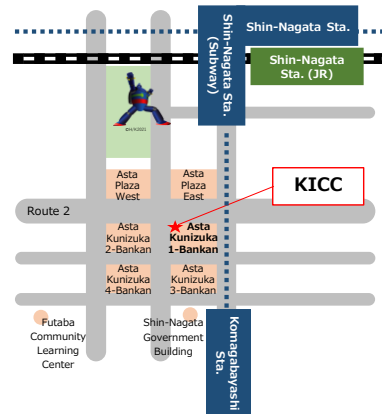

초급 일본어 4 월 클래스

이 프로그램은 생활에 필요한 일본어를 프로 일본어 교사가 가르치는 클래스 수업입니다.

【일정】 **매주 화·목요일** (총 36 회)

4/15~8/19

2025 4 April							2025 5 May							2025 6 June						
月	火	水	木	金	土	日	月	火	水	木	金	土	日	月	火	水	木	金	土	日
Mon.	Tue.	Wed.	Thu.	Fri.	Sat.	Sun.	Mon.	Tue.	Wed.	Thu.	Fri.	Sat.	Sun.	Mon.	Tue.	Wed.	Thu.	Fri.	Sat.	Sun.
	1	2	3	4	5	6				1	2	3	4							1
7	8	9	10	11	12	13	5	6	7	8	9	10	11	2	3	4	5	6	7	8
14	15	16	17	18	19	20	12	13	14	15	16	17	18	9	10	11	12	13	14	15
21	22	23	24	25	26	27	19	20	21	22	23	24	25	16	17	18	19	20	21	22
28	29	30	30				26	27	28	29	30	31		23	24	25	26	27	28	29
														30						

2025 7 July							2025 8 August						
月	火	水	木	金	土	日	月	火	水	木	金	土	日
Mon.	Tue.	Wed.	Thu.	Fri.	Sat.	Sun.	Mon.	Tue.	Wed.	Thu.	Fri.	Sat.	Sun.
	1	2	3	4	5	6				1	2	3	
7	8	9	10	11	12	13	4	5	6	7	8	9	10
14	15	16	17	18	19	20	11	12	13	14	15	16	17
21	22	23	24	25	26	27	18	19	20	21	22	23	24
28	29	30	31				25	26	27	28	29	30	31