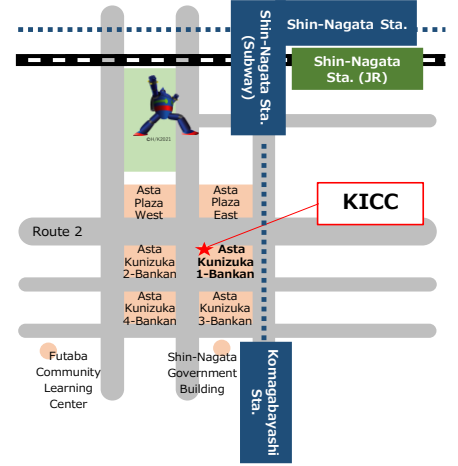

यो जापानी भाषा कक्षा हो, जसमा व्यावसायिक जापानी शिक्षकहरूले दैनिक जीवनको लागि आवश्यक जापानी भाषा पढाउनुहुन्छ।

【तालिका】 हरेक मंगलबार र बिहीबार (जम्मा 36 पटक) 4/15~8/21

2025 4 April						
月	火	水	木	金	土	日
Mon.	Tue.	Wed.	Thu.	Fri.	Sat.	Sun.
	1	2	3	4	5	6
7	8	9	10	11	12	13
14	15	16	17	18	19	20
21	22	23	24	25	26	27
28	29	30				

2025 5 May						
月	火	水	木	金	土	日
Mon.	Tue.	Wed.	Thu.	Fri.	Sat.	Sun.
			1	2	3	4
5	6	7	8	9	10	11
12	13	14	15	16	17	18
19	20	21	22	23	24	25
26	27	28	29	30	31	

2025 6 June						
月	火	水	木	金	土	日
Mon.	Tue.	Wed.	Thu.	Fri.	Sat.	Sun.
						1
2	3	4	5	6	7	8
9	10	11	12	13	14	15
16	17	18	19	20	21	22
23	24	25	26	27	28	29
30