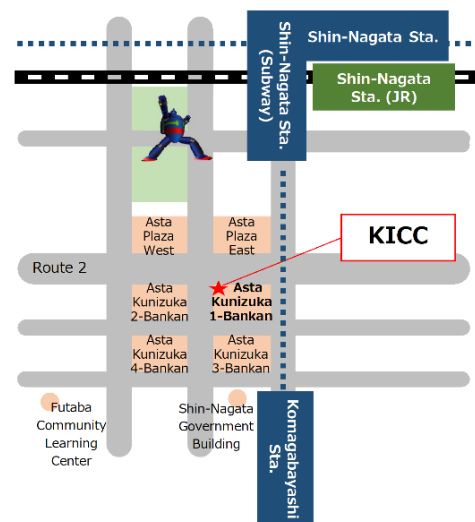

KICC
Shin-Nagata

Classes de conversação Japonesa para Iniciantes
Turma de Sábado

Este programa é uma aula ministrada por um professor profissional de idioma japonês a fim de ensinar a língua japonesa necessária na vida diária.

【Programação】 **Sábado** (36 aulas em total)

2025 4 April							2025 5 May							2025 6 June							2025 7 July						
日	月	火	水	木	金	土	日	月	火	水	木	金	土	日	月	火	水	木	金	土	日	月	火	水	木	金	土
		1	2	3	4	5	6				1	2	3	4				1									
7	8	9	10	11	12	13		3	6	7	8	9	10	11				2	3	4	5	6	7	8			
14	15	16	17	18	19	20		12	13	14	15	16	17	18				9	10	11	12	13	14	15			
21	22	23	24	25	26	27		19	20	21	22	23	24	25				16	17	18	19	20	21	22			
28	29	30	31					26	27	28	29	30	31				23	24	25	26	27	28	29		30		

2025 8 August							2025 9 September							2025 10 October							2025 11 November						
日	月	火	水	木	金	土	日	月	火	水	木	金	土	日	月	火	水	木	金	土	日	月	火	水	木	金	土
				1	2	3																					
4	5	6	7	8	9	10		1	2	3	4	5	6	7				6	7	8	9	10	11	12			
11	12	13	14	15	16	17		8	9	10	11	12	13	14				13	14	15	16	17	18	19			
18	19	20	21	22	23	24		15	16	17	18	19	20	21				20	21	22	23	24	25	26			
25	26	27	28	29	30	31		22	23	24	25	26	27	28				27	28	29	30	31					

2025 12 December							2026 1 January							2026 2 February											
日	月	火	水	木	金	土	日	月	火	水	木	金	土	日	月	火	水	木	金	土					
					6	7																			
8	9	10	11	12	13	14		3	6	7	8	9	10	11				2	3	4	5	6	7	8	
15	16	17	18	19	20	21		12	13	14	15	16	17	18				9	10	11	12	13	14	15	
22	23	24	25	26	27	28		19	20	21	22	23	24	25				16	17	18	19	20	21	22	
29	30	31						26	27	28	29	30	31				23	24	25	26	27	28			

19/Abr – 21/Fev

*dia da aula esta em **amarelo**

Classes

<KIAS> Classe Introdutória : 10:00~12:00

Níveis

Classe Introdutória : Aqueles que não falam Japonês

*Não pode inscrever duplicadas para outras classes.

【Quem pode aplicar】 15anos ou mais de idade(exceto estadia curta,damos prioridade para aqueles que reside em kobe) / Pode trazer sua criança / Quem é possível participar todas aulas / Quem comparecer mais de 25aulas(aprox.70%)entregamos certificado de conclusão.

【Taxa】 Gratuito 【Capacidade】 10 pessoas

【Método e prazo de Inscrição】 Inscreva através de nosso website <https://www.kicc.jp>

【Prazo】 31de Março de 2025(Segunda-feira) Se atingirmos o nº de capacidade, fecharemos antes do prazo.

【Lugar】 KICC Shin-Nagata

Kōbe-shi Nagata-ku Udezuka-chō 5-3-1

Asuta Kunizuka 1bankan minami tō 1kai