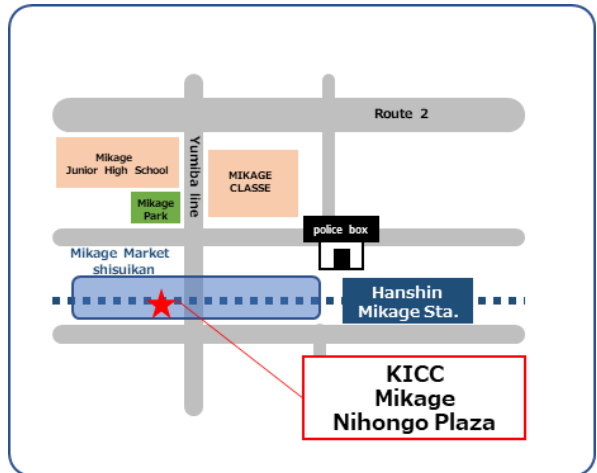

【ตารางเรียน】

ทุกวันอังคาร・พฤหัสบดี (รวมทั้งหมด36ครั้ง)

4/15~8/19

2025 4 April							2025 5 May							2025 6 June						
月	火	水	木	金	土	日	月	火	水	木	金	土	日	月	火	水	木	金	土	日
Mon.	Tue.	Wed.	Thu.	Fri.	Sat.	Sun.	Mon.	Tue.	Wed.	Thu.	Fri.	Sat.	Sun.	Mon.	Tue.	Wed.	Thu.	Fri.	Sat.	Sun.
	1	2	3	4	5	6				1	2	3	4							1
7	8	9	10	11	12	13	5	6	7	8	9	10	11	2	3	4	5	6	7	8
14	15	16	17	18	19	20	12	13	14	15	16	17	18	9	10	11	12	13	14	15
21	22	23	24	25	26	27	19	20	21	22	23	24	25	16	17	18	19	20	21	22
28	29	30	30				26	27	28	29	30	31		23	24	25	26	27	28	29
														30						

*วันที่สีแดงเป็นวันเรียน

คลาสเรียน

- <M1B> เบื้องต้น I : 10:00~12:00
- <M2A> เริ่มต้น : 12:30~14:30

ระดับภาษา

- เริ่มต้น คนที่ไม่สามารถพูดภาษาญี่ปุ่นได้
- เบื้องต้น คนที่เรียนระดับเริ่มต้น (A) จบแล้ว

- *สามารถสมัครได้คนละ1คลาสเท่านั้น
- *ไม่สามารถสมัครพร้อมกันหลายคลาส
- *คนที่ต้องการเรียนคลาสเบื้องต้น1 (B) จะต้องมีการสอบวัดระดับก่อนลงเรียน

【คุณสมบัติผู้เรียน】 สำหรับผู้ที่มีอายุ 15ปีขึ้นไป (ยกเว้นวีซาระยะสั้น・สงวนสิทธิ์ให้ผู้ที่อาศัยอยู่ในเมืองโกเบก่อน) / สามารถนำเด็กมาเรียนด้วยได้
คนที่สามารถเข้าเรียนได้ทุกครั้ง / ผู้ที่เข้าเรียนเกิน25ครั้ง (70%)จะได้ใบประกาศเรียนจบคลาส

【ค่าใช้จ่าย】 ฟรีไม่มีค่าใช้จ่าย 【จำกัดจำนวนผู้เรียน】 7คน

【วิธีการสมัคร/วันปิดรับสมัคร】 กรุณาสมัครผ่านทางเว็บไซต์ <https://www.kicc.jp>

วันปิดรับสมัคร : วันจันทร์ที่ 31 มีนาคม 2025
หากมีผู้สมัครเต็มจำนวน จะทำการปิดรับสมัครก่อนเวลา

【สถานที่เรียน】 KICC Mikage Nihongo Plaza

6-15-22, Mikage-honmachi, Higashinada-ku Kobe
(in Hanshin Mikage Ichiba “Shisuihan”)