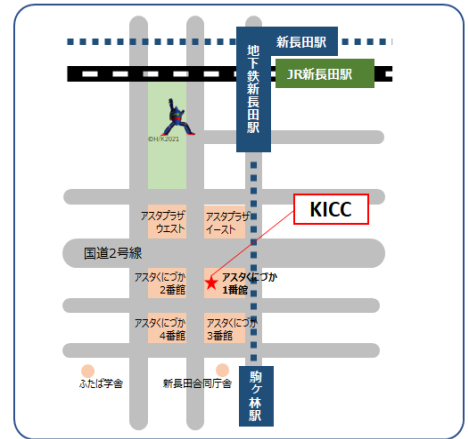

KICC
しんながた
(新長田)

しよきゅうにほんご がつ
初級日本語 4月クラス

このプログラムは、生活に必要な日本語をプロの日本語教師が教えるクラス授業です。

【スケジュール】

まいしゅうか もくようび (ぜんかい)
毎週火・木曜日 (全36回)

4/15~8/21

2025 4 April						
月	火	水	木	金	土	日
Mon.	Tue.	Wed.	Thu.	Fri.	Sat.	Sun.
	1	2	3	4	5	6
7	8	9	10	11	12	13
14	15	16	17	18	19	20
21	22	23	24	25	26	27
28	29	30				

2025 5 May						
月	火	水	木	金	土	日
Mon.	Tue.	Wed.	Thu.	Fri.	Sat.	Sun.
			1	2	3	4
5	6	7	8	9	10	11
12	13	14	15	16	17	18
19	20	21	22	23	24	25
26	27	28	29	30	31	

2025 6 June						
月	火	水	木	金	土	日
Mon.	Tue.	Wed.	Thu.	Fri.	Sat.	Sun.
						1
2	3	4	5	6	7	8
9	10	11	12	13	14	15
16	17	18	19	20	21	22
23	24	25	26	27	28	29
30						

2025 7 July						
月	火	水	木	金	土	日
Mon.	Tue.	Wed.	Thu.	Fri.	Sat.	Sun.
	1	2	3	4	5	6
7	8	9	10	11	12	13
14	15	16	17	18	19	20
21	22	23	24	25	26	27
28	29	30	31			

2025 8 August						
月	火	水	木	金	土	日
Mon.	Tue.	Wed.	Thu.	Fri.	Sat.	Sun.
				1	2	3
4	5	6	7	8	9	10
11	12	13	14	15	16	17
18	19	20	21	22	23	24
25	26	27	28	29	30	31

*黄色が授業日です

*申込できるのは、1人1クラスです

*他のクラスとの重複申込はできません

*初級1,2クラスの受講を希望の人は、レベルチェックがあります

レッスン

<K1A> 入門 : 10:00~12:00

<K2B> 初級1 : 12:30~14:30

<K3C> 初級2 : 15:00~17:00

<K4A> 入門 : 18:30~20:30

レベル

入門 日本語が話せない人

初級1 入門の学習が終わった人

初級2 初級1の学習が終わった人

【対象者】 15歳以上(短期滞在除く・神戸市に住んでいる人優先) / 子供同伴可能

毎回出席できる人 / 25回以上(約70%)出席した人は修了証がもらえます

【受講料】 無料

【定員】 10名

【申込方法・締切】 ホームページから申し込みをしてください。 <https://www.kicc.jp>

締切: 2025年3月31日(月)

定員に達した場合、早く締め切ります。

【場所】 KICC新長田 神戸市長田区腕塚町5-3-1

アスタくにつか 1番館南棟1階

KICC URL