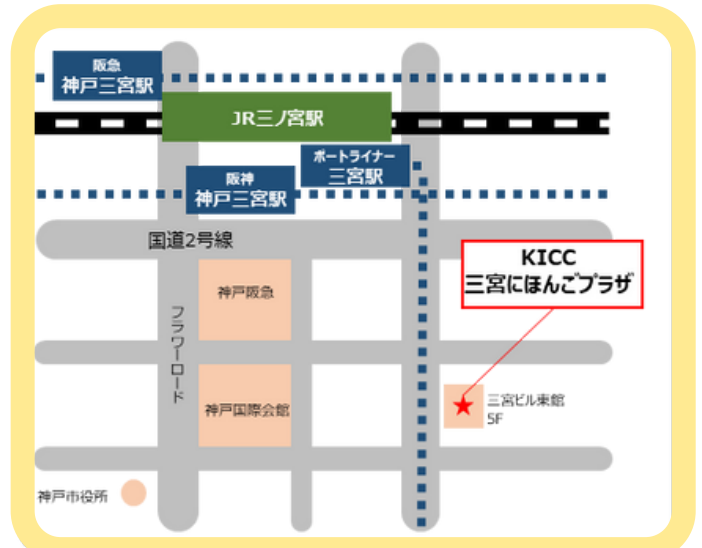

にほんごプラザに じてんしゃおきはば ありません